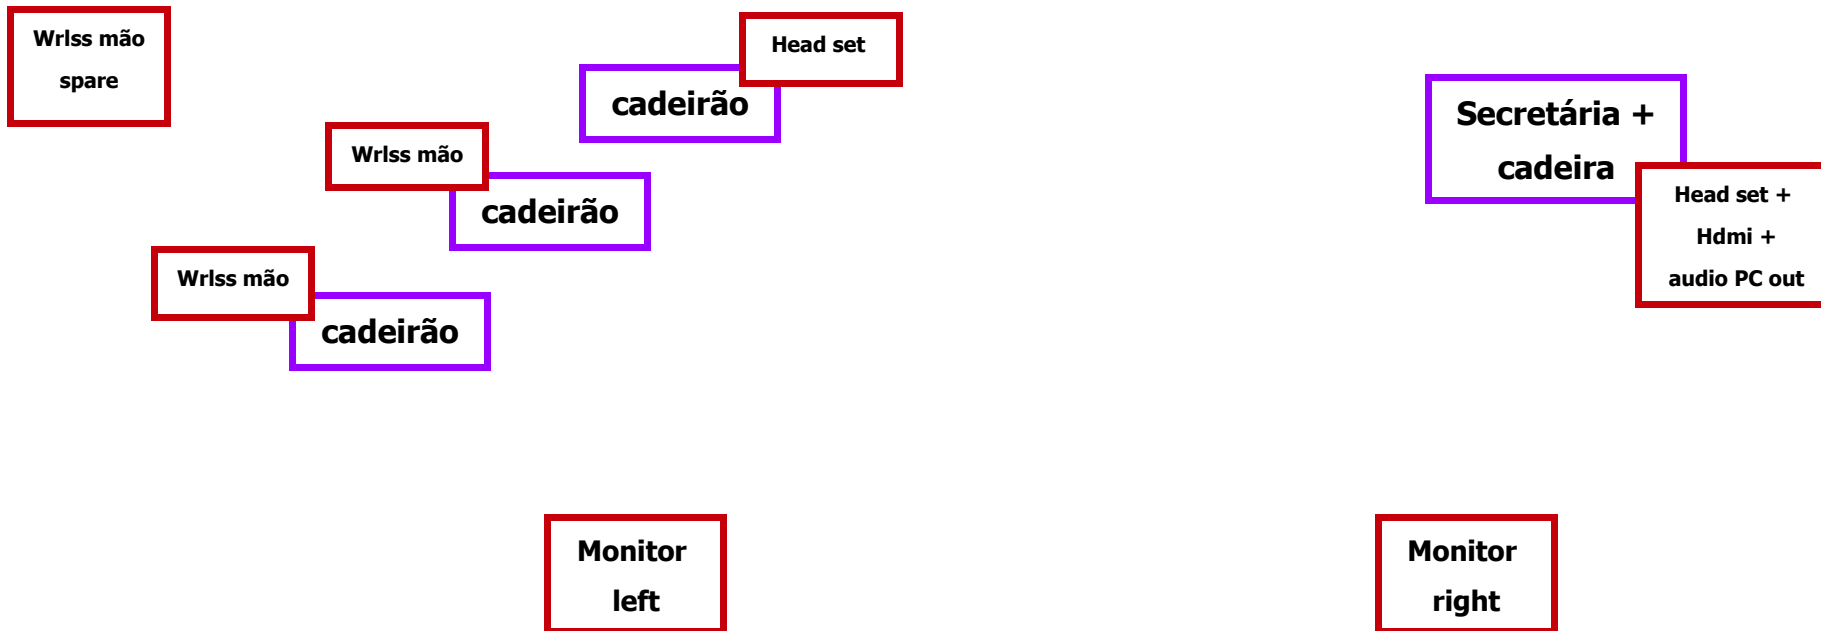

TELA ou LED WALL

Obs.

- . O espetáculo pressupõe convidados musicais – rider extra a ser acordado com o cliente após decisão conjunta de convidados
- . Iluminação simples: palco full + pontual secretária + pontual cadeirões
- . ligação mini-jack na régie de áudio para inserção de músicas
- . Contacto para articulação técnica – Miguel Belo – 919 530 905